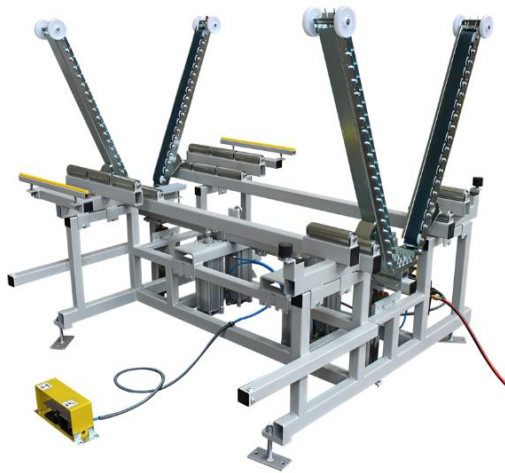

# Montagetisch für die Türblattmontage

### Montagetisch mit 180°- Wendeeinrichtung

Der **RU-MV-P** ist ein Montagetisch mit integrierter 180°-Wendeeinrichtung. Die Auflagefläche besteht aus zwei pneumatisch V-förmig absenkbaren Auflageholmen mit Gummirollen

#### Ausstattung:

- 180°- Wendeeinrichtung integriert
- Zwei pneumatisch V-förmig absenkbare Auflageholme
- Gummirollen
- Oberer Auflageholm verschiebbar
- Auflagehöhe einstellbar
- Optionales Zubehör auf Anfrage