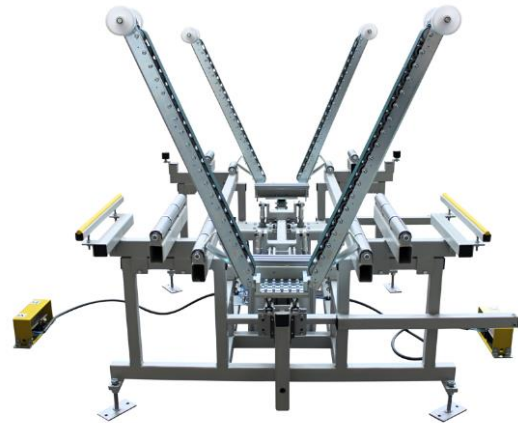

# Montagetisch für die Türblattmontage

### Montagetisch mit 180°- Wendeeinrichtung

Der **RU-MV-P** ist ein Montagetisch mit integrierter 180°-Wendeeinrichtung. Die Auflagefläche besteht aus zwei pneumatisch V-förmig absenkbaren Auflageholmen mit Gummirollen

#### Ausstattung:

- 180°- Wendeeinrichtung integriert
- Zwei pneumatisch V-förmig absenkbare Auflageholme
- Gummirollen
- Oberer Auflageholm verschiebbar
- Auflagehöhe einstellbar
- Optionales Zubehör auf Anfrage