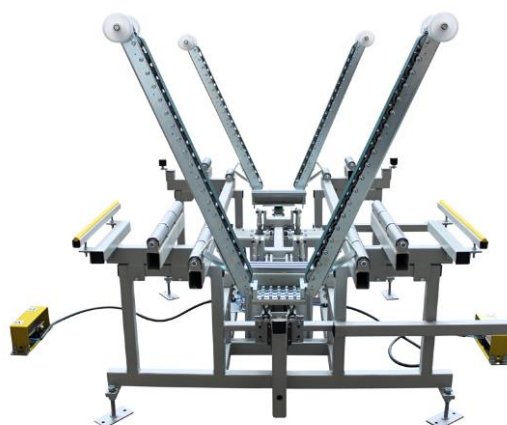

... die Idee mehr!

Table de montage pour le montage sur le vantail de porte RU-MV-P

Table de montage avec dispositif de rotation à 180°

La **RU-MV-P** est une table de montage avec dispositif de retournement à 180° intégré. La surface d'appui se compose de deux traverses d'appui pneumatiques abaissables en forme de V avec roulettes en caoutchouc.

Équipement:

- Dispositif de retournement à 180° intégré
- Deux barres d'appui pneumatiques abaissables en V
- Rouleaux en caoutchouc
- Barre d'appui supérieure coulissante
- Hauteur d'appui réglable
- Accessoires en option sur demande