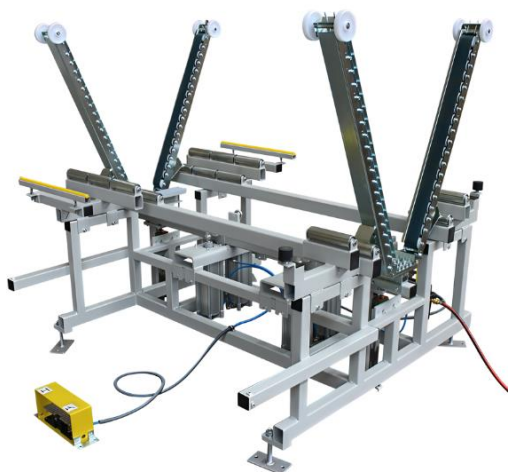

... die Idee mehr!

Table de montage pour le montage sur le vantail de porte RU-MV-P

Table de montage avec dispositif de rotation à 180°

La **RU-MV-P** est une table de montage avec dispositif de retournement à 180° intégré. La surface d'appui se compose de deux traverses d'appui pneumatiques abaissables en forme de V avec roulettes en caoutchouc.

Équipement:

- Dispositif de retournement à 180° intégré
- Deux barres d'appui pneumatiques abaissables en V
- Rouleaux en caoutchouc
- Barre d'appui supérieure coulissante
- Hauteur d'appui réglable
- Accessoires en option sur demande